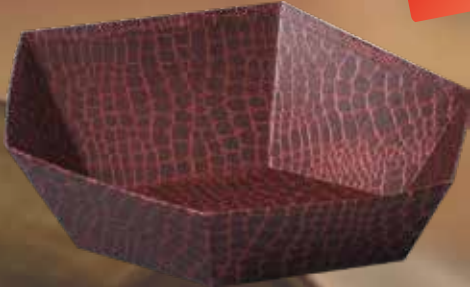

totaal complete safety box bier classic

INLEG SAFETY BOX BIER CLASSIC (15) (600)

ART. NR. OMSCHRIJVING

265013 1 x inleg safety box bier classic

LEATHERLOOK MANDEN

Sterke cardboard schalen met een hoogwaardige leather look afwerking en strik. per stuk te bestellen.