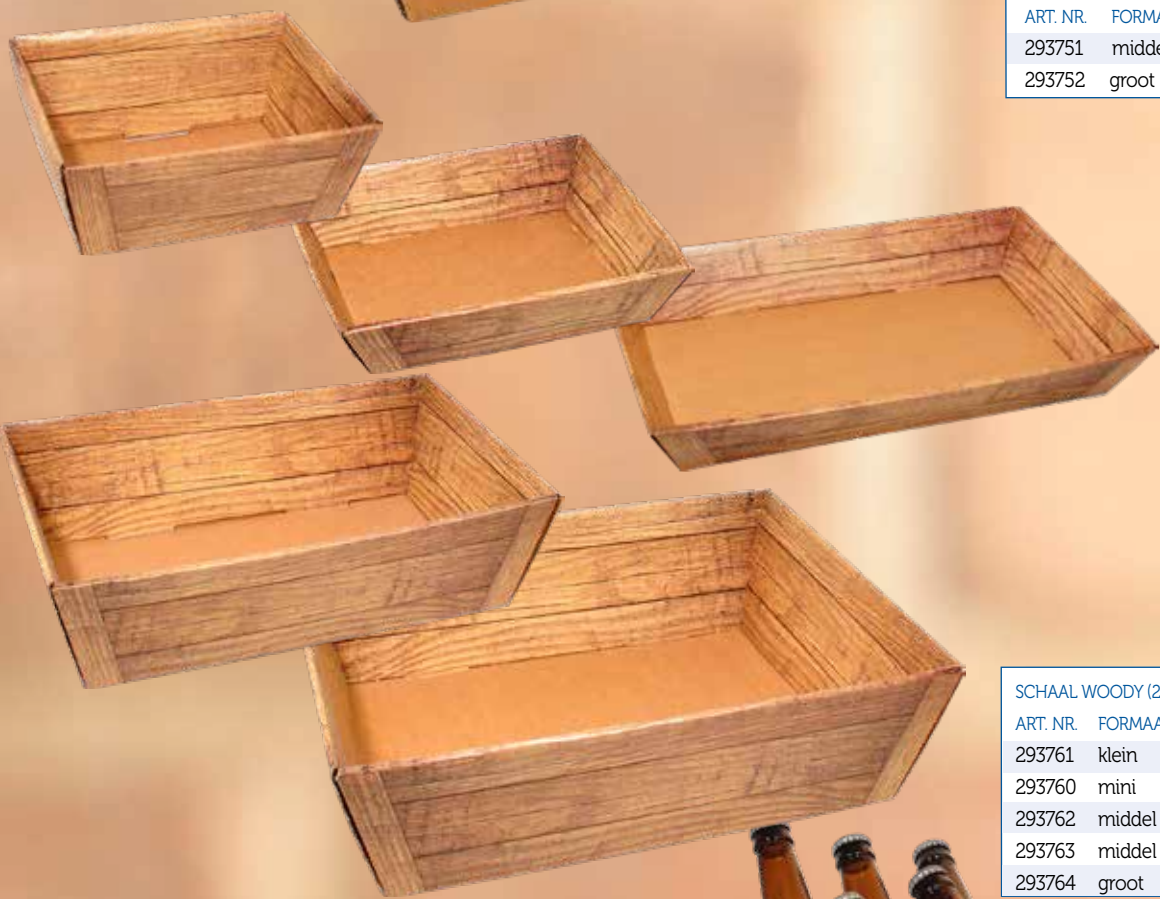

293606 groot - 360x290x80mm. (1)(30)

LEATHERLOOK RECHTHOEKIG ZWART

ART. NR. OMSCHRIJVING

293607 klein - 330x200x70mm. (1)(46)

293608 groot - 360x290x80mm. (1)(30)

SCHAAL OPENGOLF NATUREL (25)

ART. NR.	FORMAAT	
293751	middel	330x190x55mm.
293752	groot	370x280x130mm.